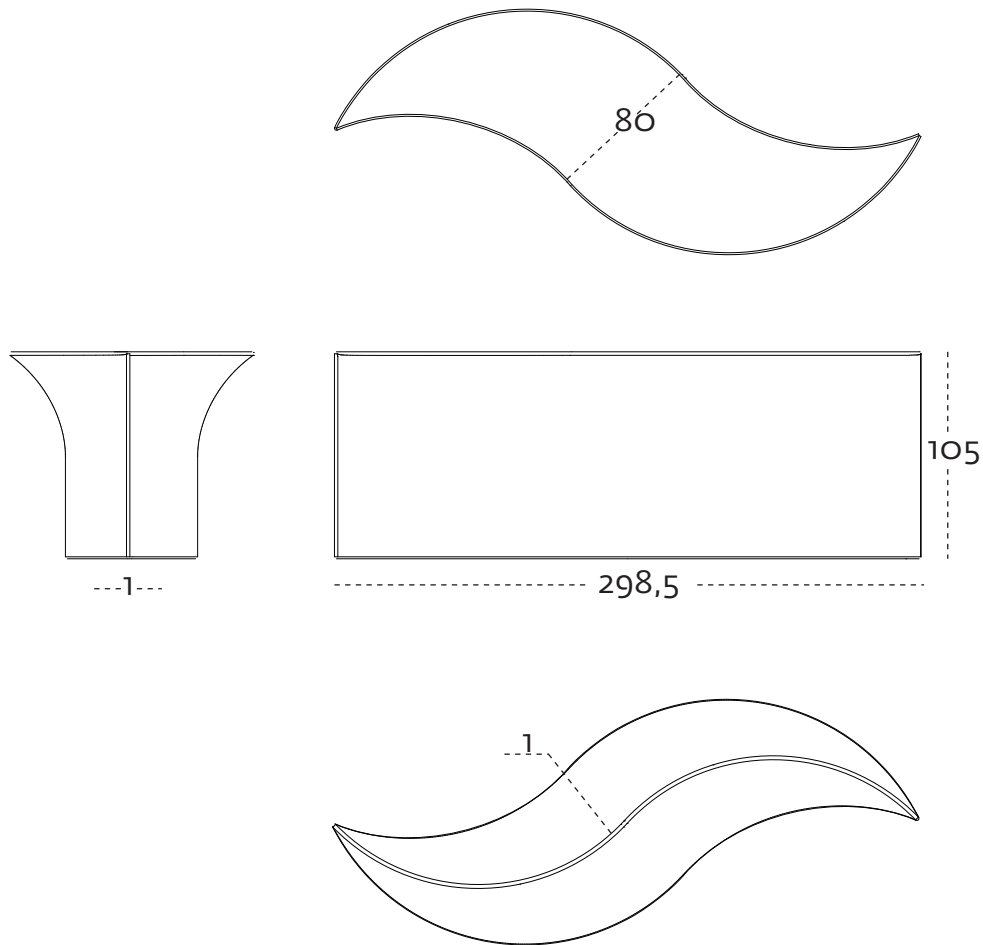

# MARIÙ

le misure sono espresse in cm  
measure are in cm

## CARATTERISTICHE PRODOTTO

- Lunghezza 298,60 cm
- Larghezza 80 cm
- Altezza 105 cm
- Alluminio 5 mm
- Peso 190 kg
- Sostegno di solo 1 cm

Colori e finiture sono personalizzabili su richiesta.

## PRODUCT PROPERTY

- Length 298,60 cm
- Width 80 cm
- High 105 cm
- Aluminium 5 mm
- Weight 190 kg
- Support only 1 cm

Colours and finish are personalized on request.

collezione Limited edition  
design Aziz Saryer, 2008